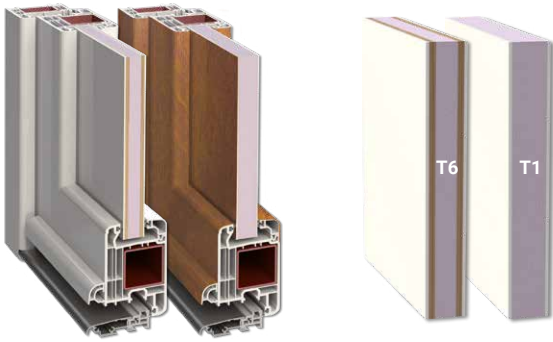

## LÉGENDE

**BRESIL 1** : nom de la porte en PVC teinté masse

**MEXICO 1** : nom de la porte en PVC plaxé

■ Portes PVC à panneau décoratif PVC teinté masse

■ Portes PVC à panneau décoratif aluminium plaxé

# LA PORTE D'ENTRÉE À PANNEAU DÉCORATIF

- Epaisseur 24 ou 28 mm
- Double ou triple vitrage feuilleté retardateur d'effraction
- Décor et pièces aluinox sur les 2 faces du panneau

T1 : Mousse polystyrène extrudé (XPS)